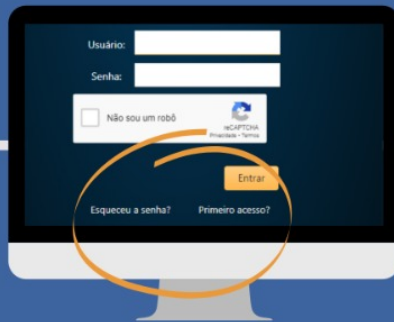

UNIVERSIDADE ESTADUAL DE FEIRA DE SANTANA
DIVISÃO DE ASSUNTOS ACADÊMICOS

GUIA PARA ACESSO AO

SAGRES PORTAL

1 Entrar no Portal do
Sagres UEFS
academico2.uefs.br/Portal

2 Clicar em PRIMEIRO ACESSO?
se nunca entrou no Portal, e
em ESQUECEU A SENHA?, se
deseja recuperar a senha.

3 Inserir o e-mail que
utilizou para realizar a
matrícula/cadastro no ingresso
a UEFS

PRODUÇÃO: Iracema Bastos - Analista